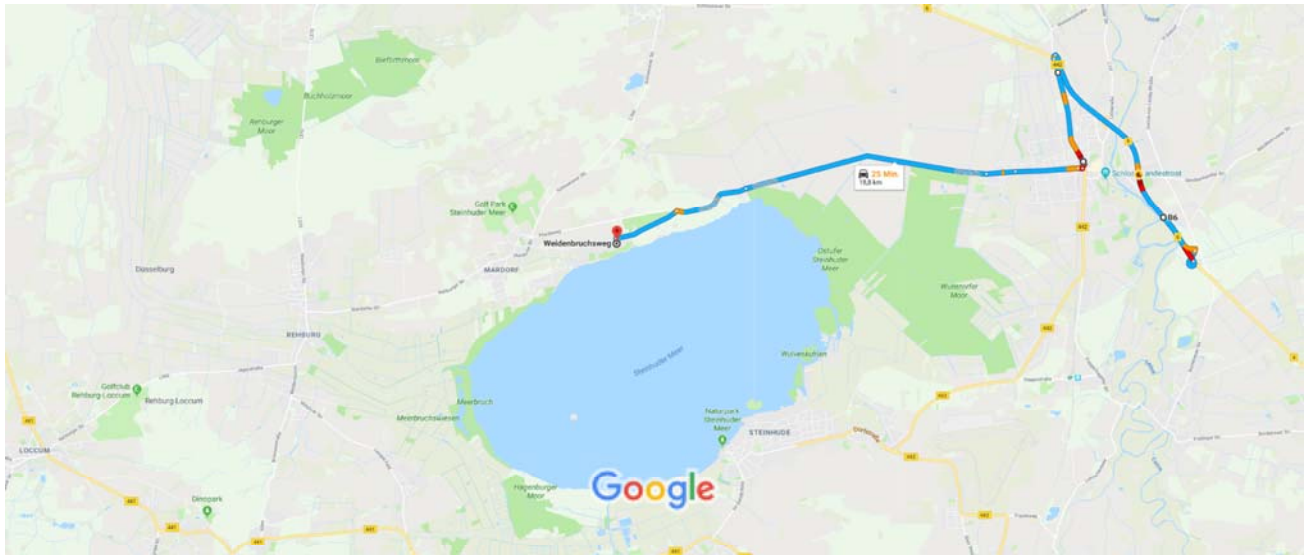

B6, Garbsen nach Weidenbruchsweg

Kartendaten © 2018 GeoBasis-DE/BKG (©2009),Google 1 km

über B6 und Moorstraße

19 Min. ohne Verkehr

25 Min.

18,8 km